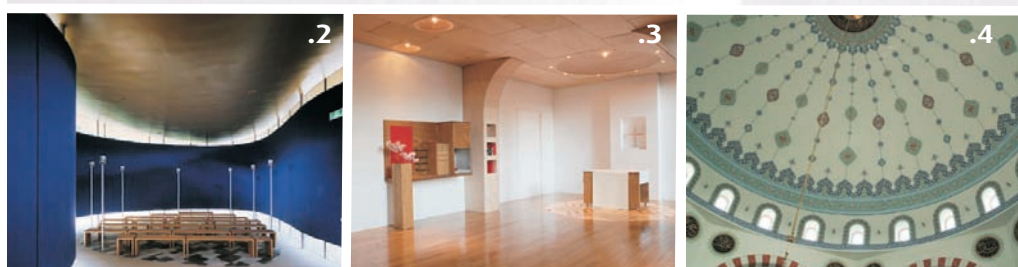

Datum :

Zaterdag 8 mei 2010 van 10.00 tot 17.00 uur

Plaats:

Het vertrek- en eindpunt van de excursie is de Petrus- en Paulus kerk, Andreasplein 1, 3144 PL Maassluis

Kosten:

€ 50,00 inclusief koffie, thee en lunch en vervoer tijdens de excursie. Studenten € 20,00 Betaling vooraf op rekening 5359349 t.n.v Stichting Mens & Architectuur te Den Haag.

Aanmelden:

U kunt zich aanmelden door een e-mail te sturen met uw naam, adres en telefoonnummer naar stichting@mensenarchitectuur.nl. Uw betaling geldt als definitieve aanmelding.

Informatie:

stichting@mensenarchitectuur.nl of 06 - 3097 1997
www.mensenarchitectuur.nl