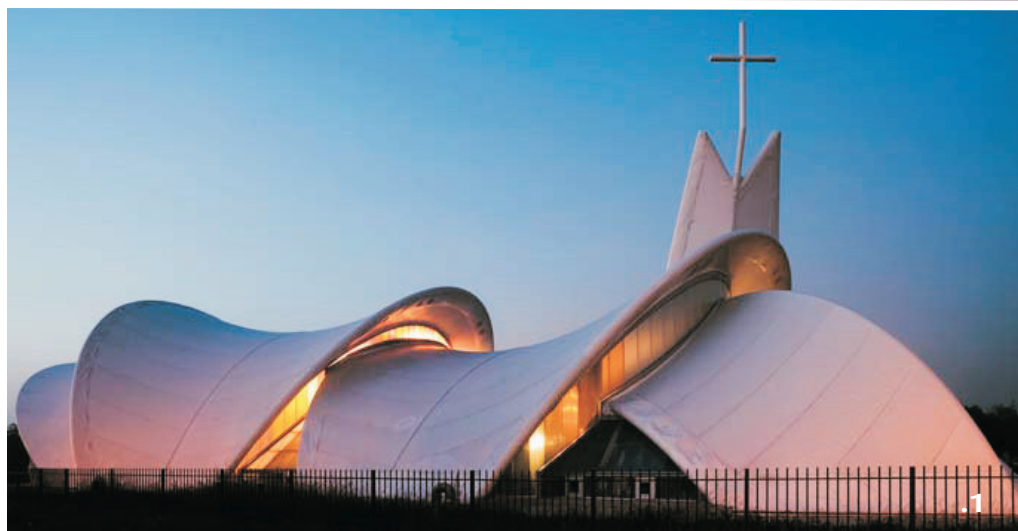

Excursie 'Geloven in architectuur'

Tempels, kerken en moskeeën behoren tot de hoogtepunten van de architectuurgeschiedenis. Ze bieden niet alleen ruimte aan religieuze samenkomsten, maar willen door hun vormgeving ook de religieuze beleving ondersteunen en een gevoel voor het Hogere wekken. Hoe is het mogelijk dat gebouwen spirituele ervaringen kunnen ondersteunen en ons in verbinding kunnen brengen met diepere lagen in onszelf? Met welke middelen wordt dat in verschillende religies gedaan en hoe wordt daar vandaag de dag mee omgegaan?

Deze vragen zullen centraal staan tijdens een excursie naar vier hedendaagse bouwwerken met een religieuze of spirituele bestemming in Rotterdam en omgeving. Deze vier gebouwen zijn: de Petrus- en Paulus kerk in Maassluis van Haskoning Architecten (afb. 1), de kapel van de R.K. Begraafplaats St. Laurentius in Rotterdam* van Mecanoo Architecten (afb. 2), de Mevlana moskee in Rotterdam van Toorman Architecten (afb. 4) en het multireligieuze Stiltecentrum in verpleeghuis Delfshaven van Ingeborg Meulendijks (afb. 3). Bij elk van deze gebouwen zal een toelichting gegeven worden door de gebruikers en/of de architect. Daarnaast willen we in gesprek komen over eigen ervaringen in deze gebouwen en over de vraag naar de actualiteit van de spirituele dimensie in de architectuur.

*bezoek onder voorbehoud dat er geen uitvaart is.