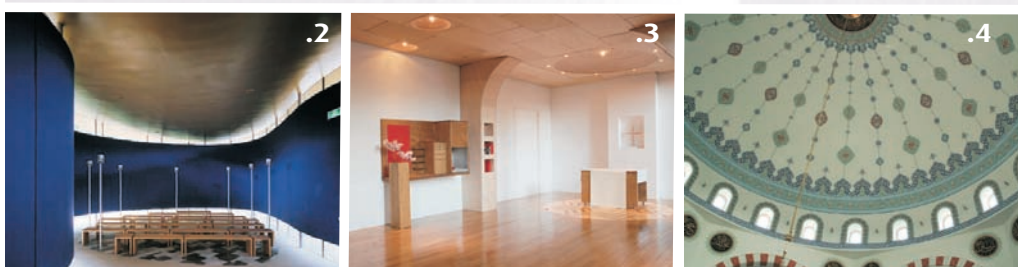

Datum :

Zaterdag 8 mei 2010 van 10.00 tot 17.00 uur

Plaats:

Het vertrek- en eindpunt van de excursie is de Petrus- en Paulus kerk, Andreasplein 1, 3144 PL Maassluis

Kosten:

€ 50,00 inclusief koffie, thee en lunch en vervoer tijdens de excursie. Studenten € 20,00 Betaling vooraf op rekening 5359349 t.n.v Stichting Mens & Architectuur te Den Haag.

Aanmelden:

U kunt zich aanmelden door een e-mail te sturen met uw naam, adres en telefoonnummer naar stichting@mensenarchitectuur.nl. Uw betaling geldt als definitieve aanmelding.

Informatie:

stichting@mensenarchitectuur.nl of 06 - 3097 1997
www.mensenarchitectuur.nl