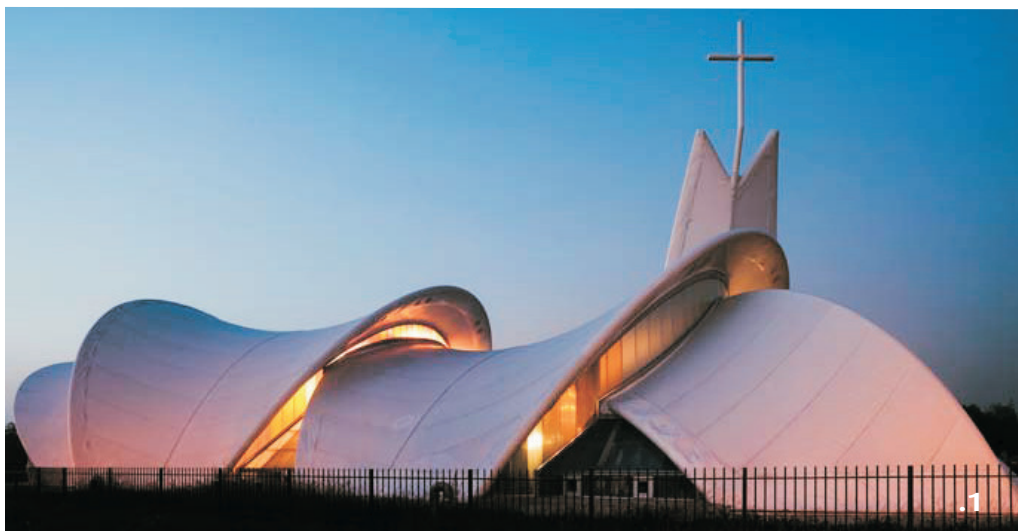

## Excursie 'Geloven in architectuur'

Tempels, kerken en moskeeën behoren tot de hoogtepunten van de architectuurgeschiedenis. Ze bieden niet alleen ruimte aan religieuze samenkomsten, maar willen door hun vormgeving ook de religieuze beleving ondersteunen en een gevoel voor het Hogere wekken. Hoe is het mogelijk dat gebouwen spirituele ervaringen kunnen ondersteunen en ons in verbinding kunnen brengen met diepere lagen in onszelf? Met welke middelen wordt dat in verschillende religies gedaan en hoe wordt daar vandaag de dag mee omgegaan?

Deze vragen zullen centraal staan tijdens een excursie naar vier hedendaagse bouwwerken met een religieuze of spirituele bestemming in Rotterdam en omgeving. Deze vier gebouwen zijn: de Petrus- en Paulus kerk in Maassluis van Haskoning Architecten (afb. 1), de kapel van de R.K. Begraafplaats St. Laurentius in Rotterdam\* van Mecanoo Architecten (afb. 2), de Mevlana moskee in Rotterdam van Toorman Architecten (afb. 4) en het multireligieuze Stiltecentrum in verpleeghuis Delfshaven van Ingeborg Meulendijks (afb. 3). Bij elk van deze gebouwen zal een toelichting gegeven worden door de gebruikers en/of de architect. Daarnaast willen we in gesprek komen over eigen ervaringen in deze gebouwen en over de vraag naar de actualiteit van de spirituele dimensie in de architectuur.